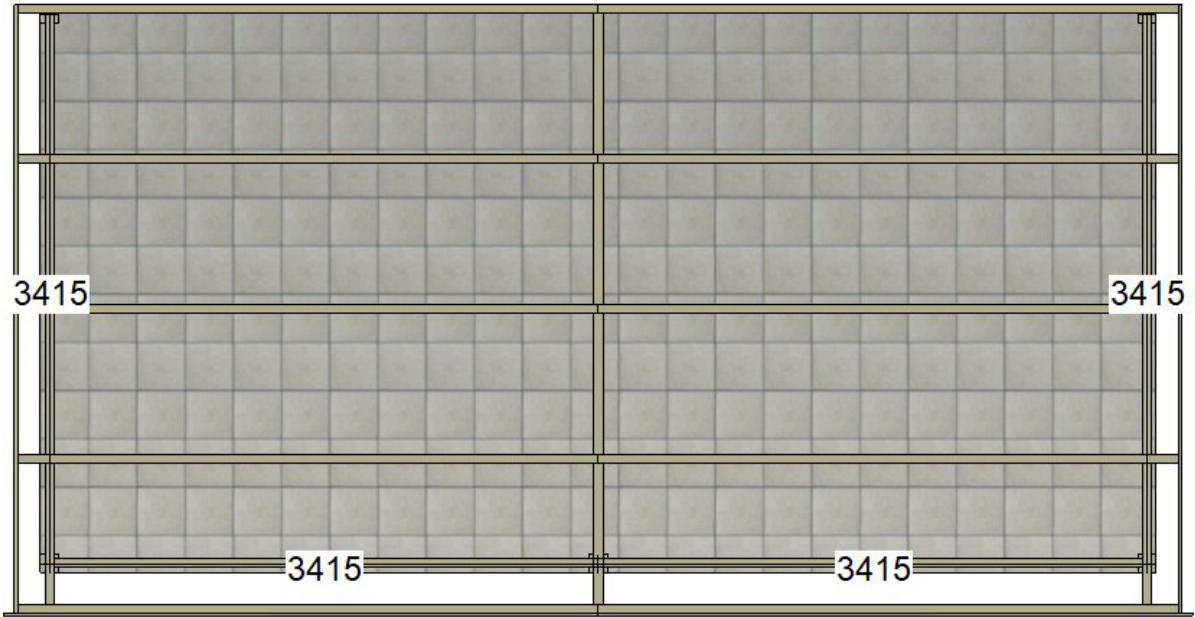

942124 Sadeltak - 6945x3530

3300

3530

3300

3300

6945

3300 3300

6945